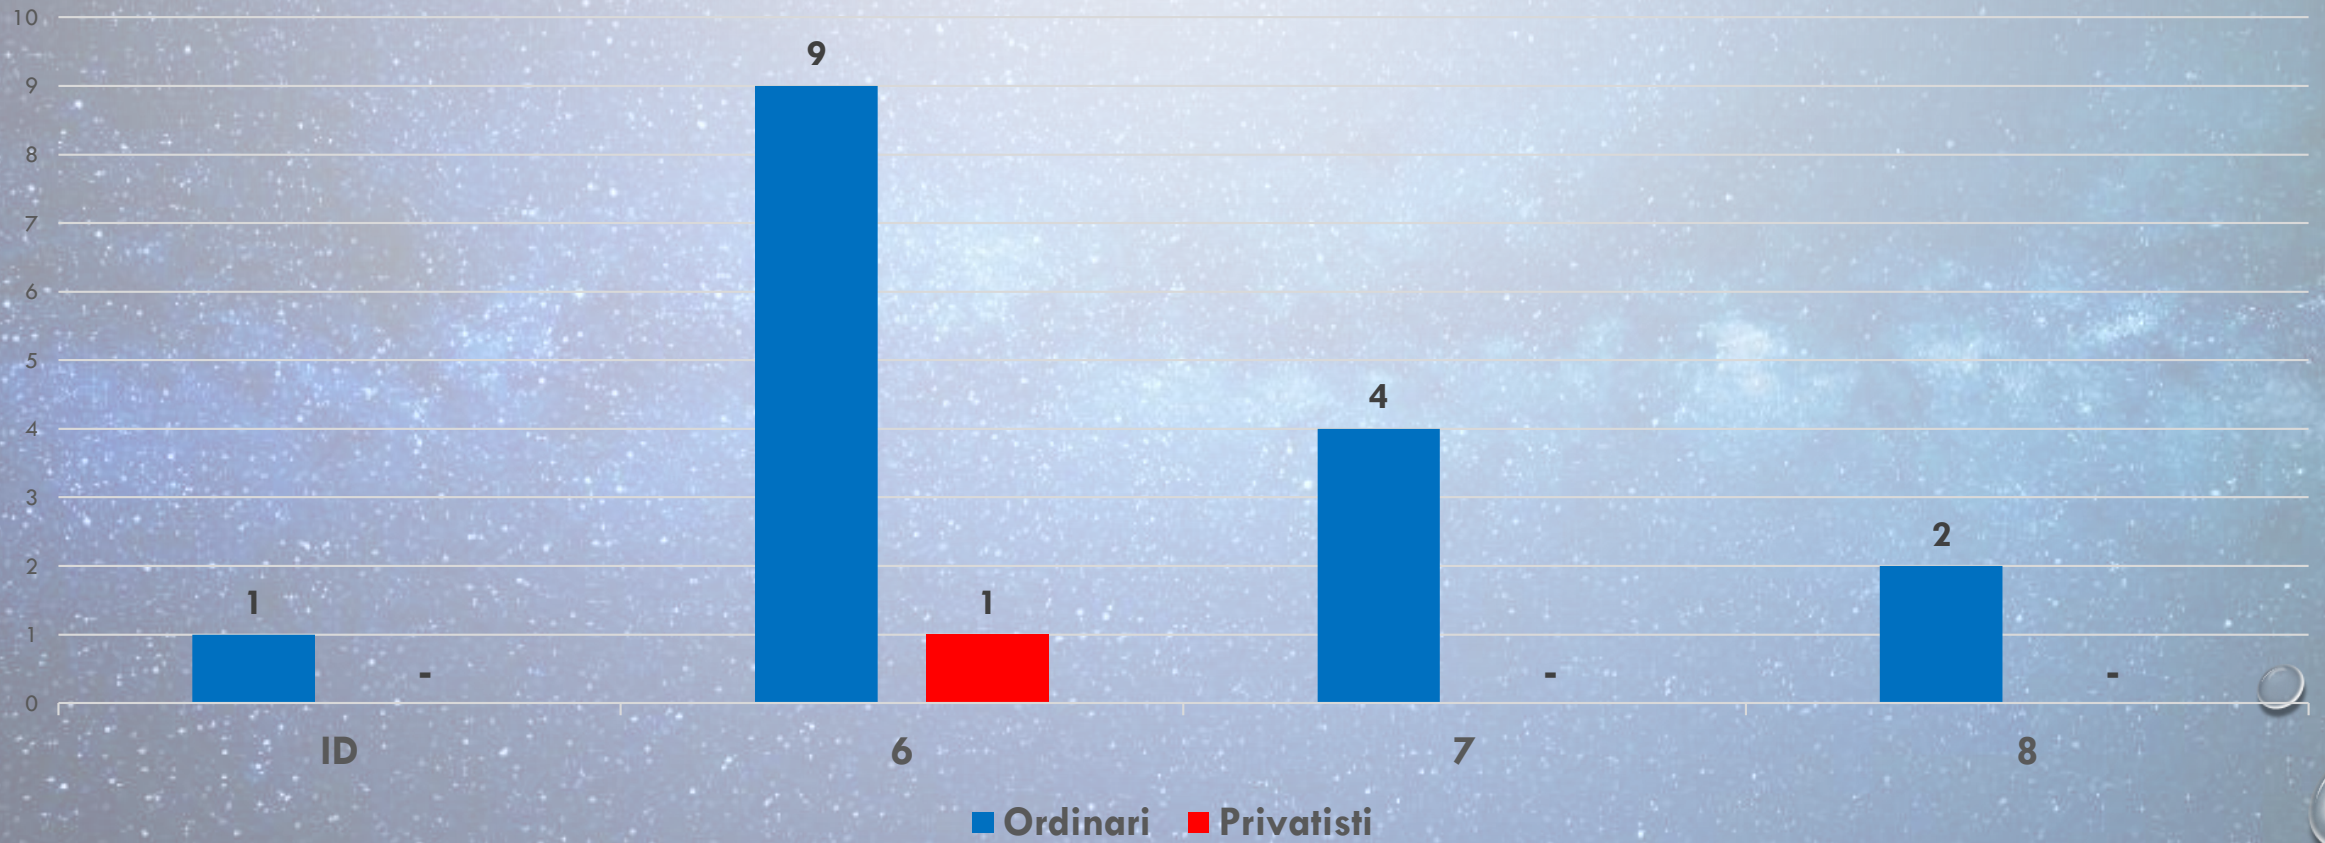

SCUOLA SECONDARIA 2021 / 2022

REPORT ESAMI

PROF.SSA M. PENTANGELO

DOTT.SSA A. D'URZO

GIUGNO 2022

CLASSE 3A

(DISTRIBUZIONE VOTI)

CLASSE 3A