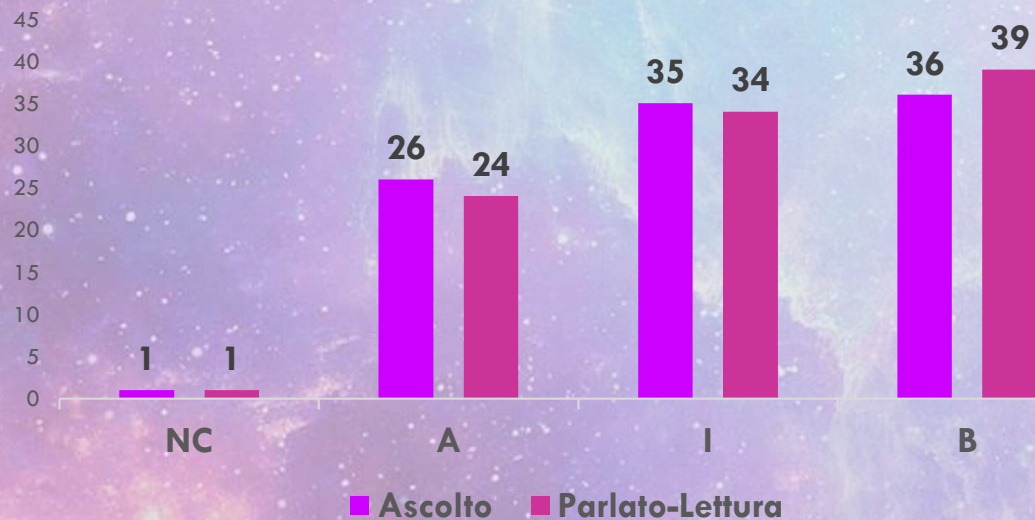

SCUOLA PRIMARIA 2021 /2022

REPORT 2° QUADRIMESTRE

PROF. SSA M. PENTANGELO

DOTT.SSA A. D'URZO

GIUGNO 2022

CLASSI PRIME

(DISTRIBUZIONE GENERALE DEI LIVELLI)

ITALIANO

INGLESE

MATEMATICA

CLASSI PRIME

(DISTRIBUZIONE DEI LIVELLI 1 A)

ITALIANO 1 A

INGLESE 1 A

MATEMATICA 1 A

CLASSI PRIME