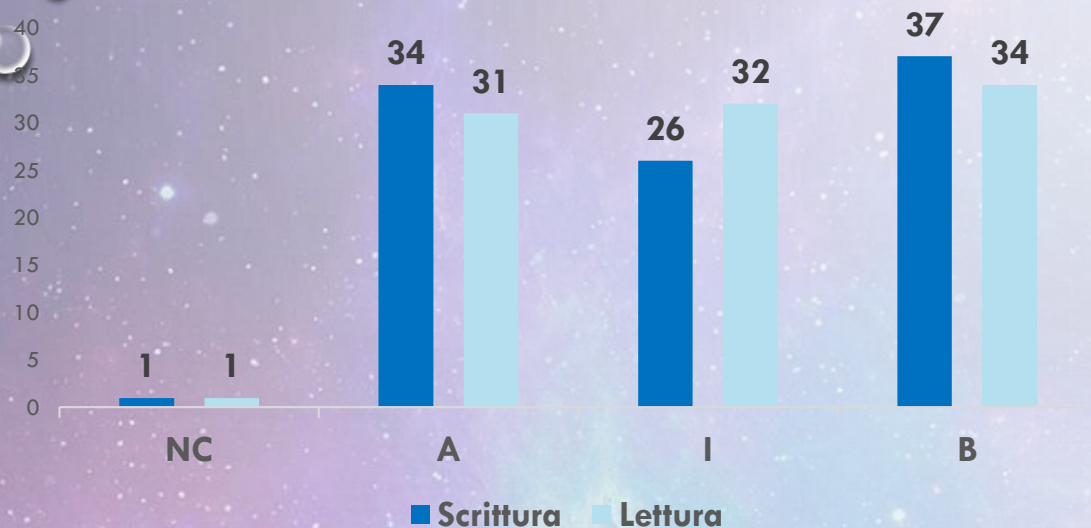

SCUOLA PRIMARIA 2021 /2022

REPORT 2° QUADRIMESTRE

PROF. SSA M. PENTANGELO

DOTT.SSA A. D'URZO

GIUGNO 2022

CLASSI PRIME

(DISTRIBUZIONE GENERALE DEI LIVELLI)

ITALIANO

INGLESE

MATEMATICA

CLASSI PRIME

(DISTRIBUZIONE DEI LIVELLI 1 A)

ITALIANO 1 A

INGLESE 1 A

MATEMATICA 1 A

CLASSI PRIME