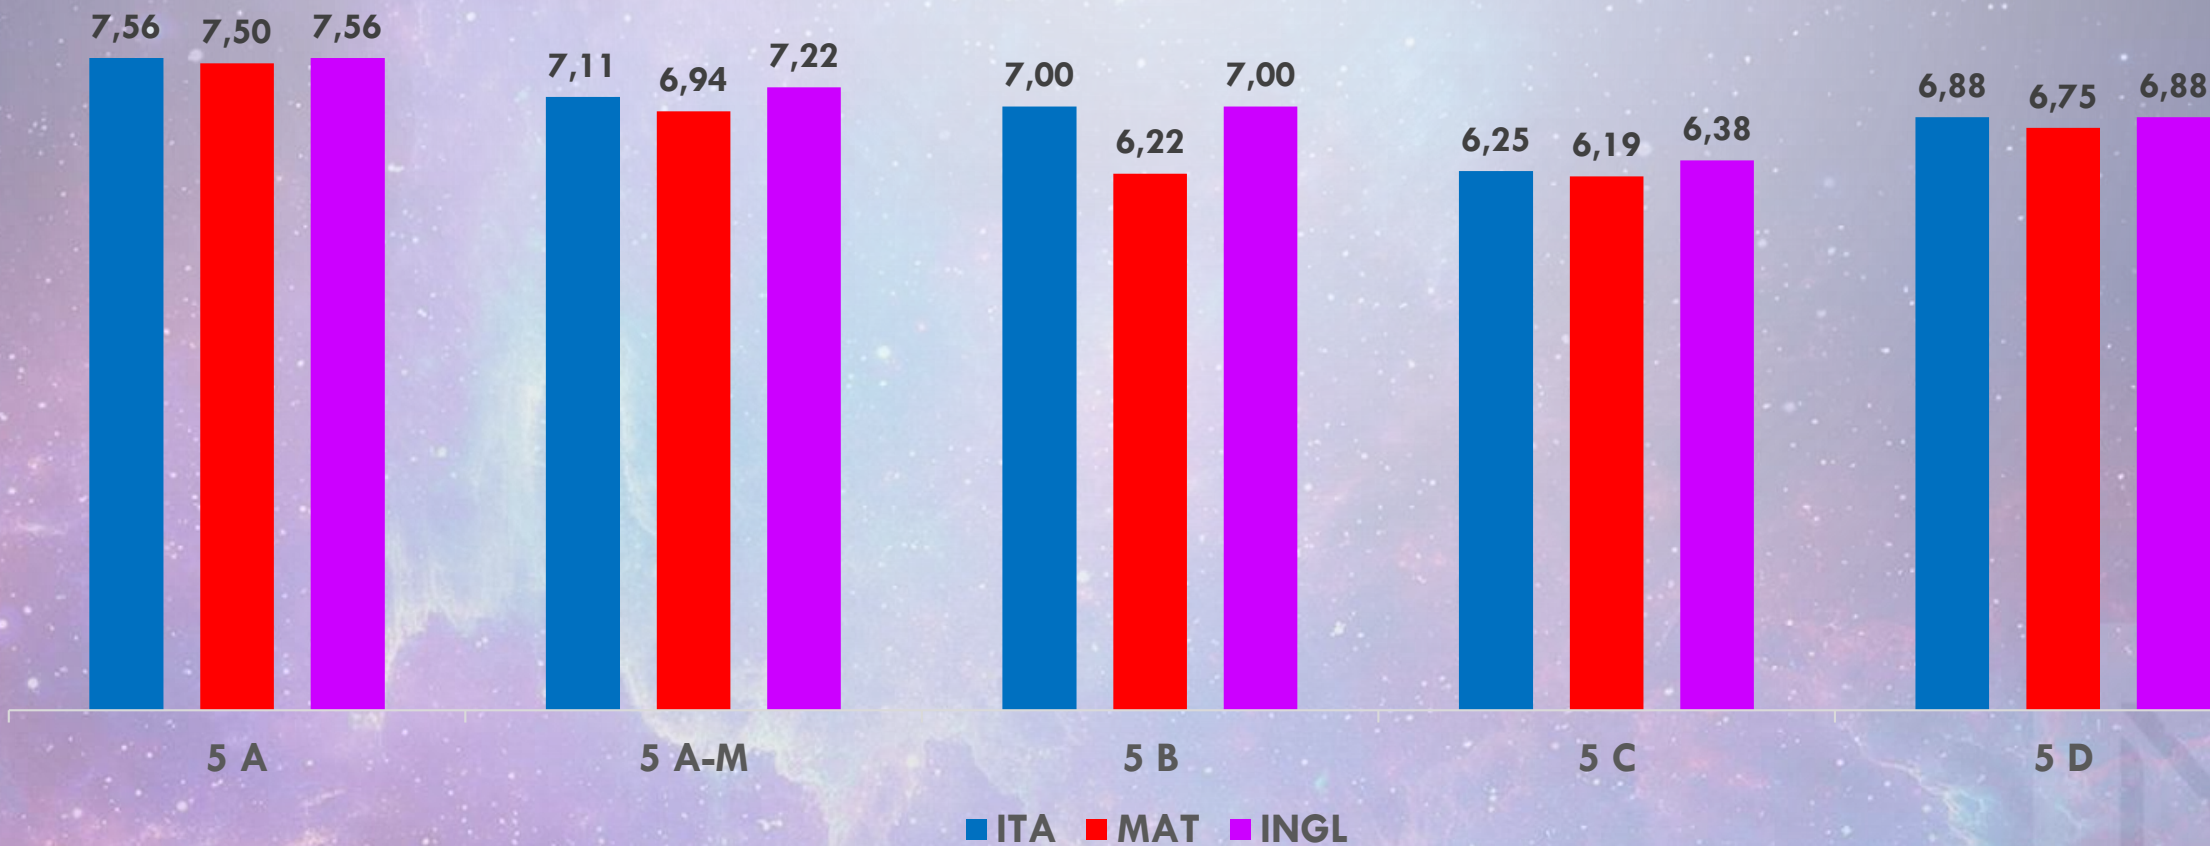

(DISTRIBUZIONE DEI VOTI 5B)

CLASSI QUINTE (INVALSI)

(DISTRIBUZIONE DEI VOTI 5C)

CLASSI QUINTE (INVALSI)

(DISTRIBUZIONE DEI VOTI 5D)

CLASSI QUINTE (INVALSI)

(DETTAGLIO DEI VOTI - MEDIA PER CLASSE)

CLASSI QUINTE (INVALSI)

(MEDIA GENERALE)

The background features a vibrant cosmic scene with a central nebula in shades of purple, blue, and green, surrounded by a field of stars. Several realistic water droplets of various sizes are scattered across the image, some in the corners and others near the bottom.